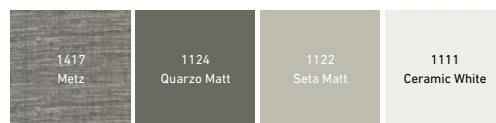

Available finishes